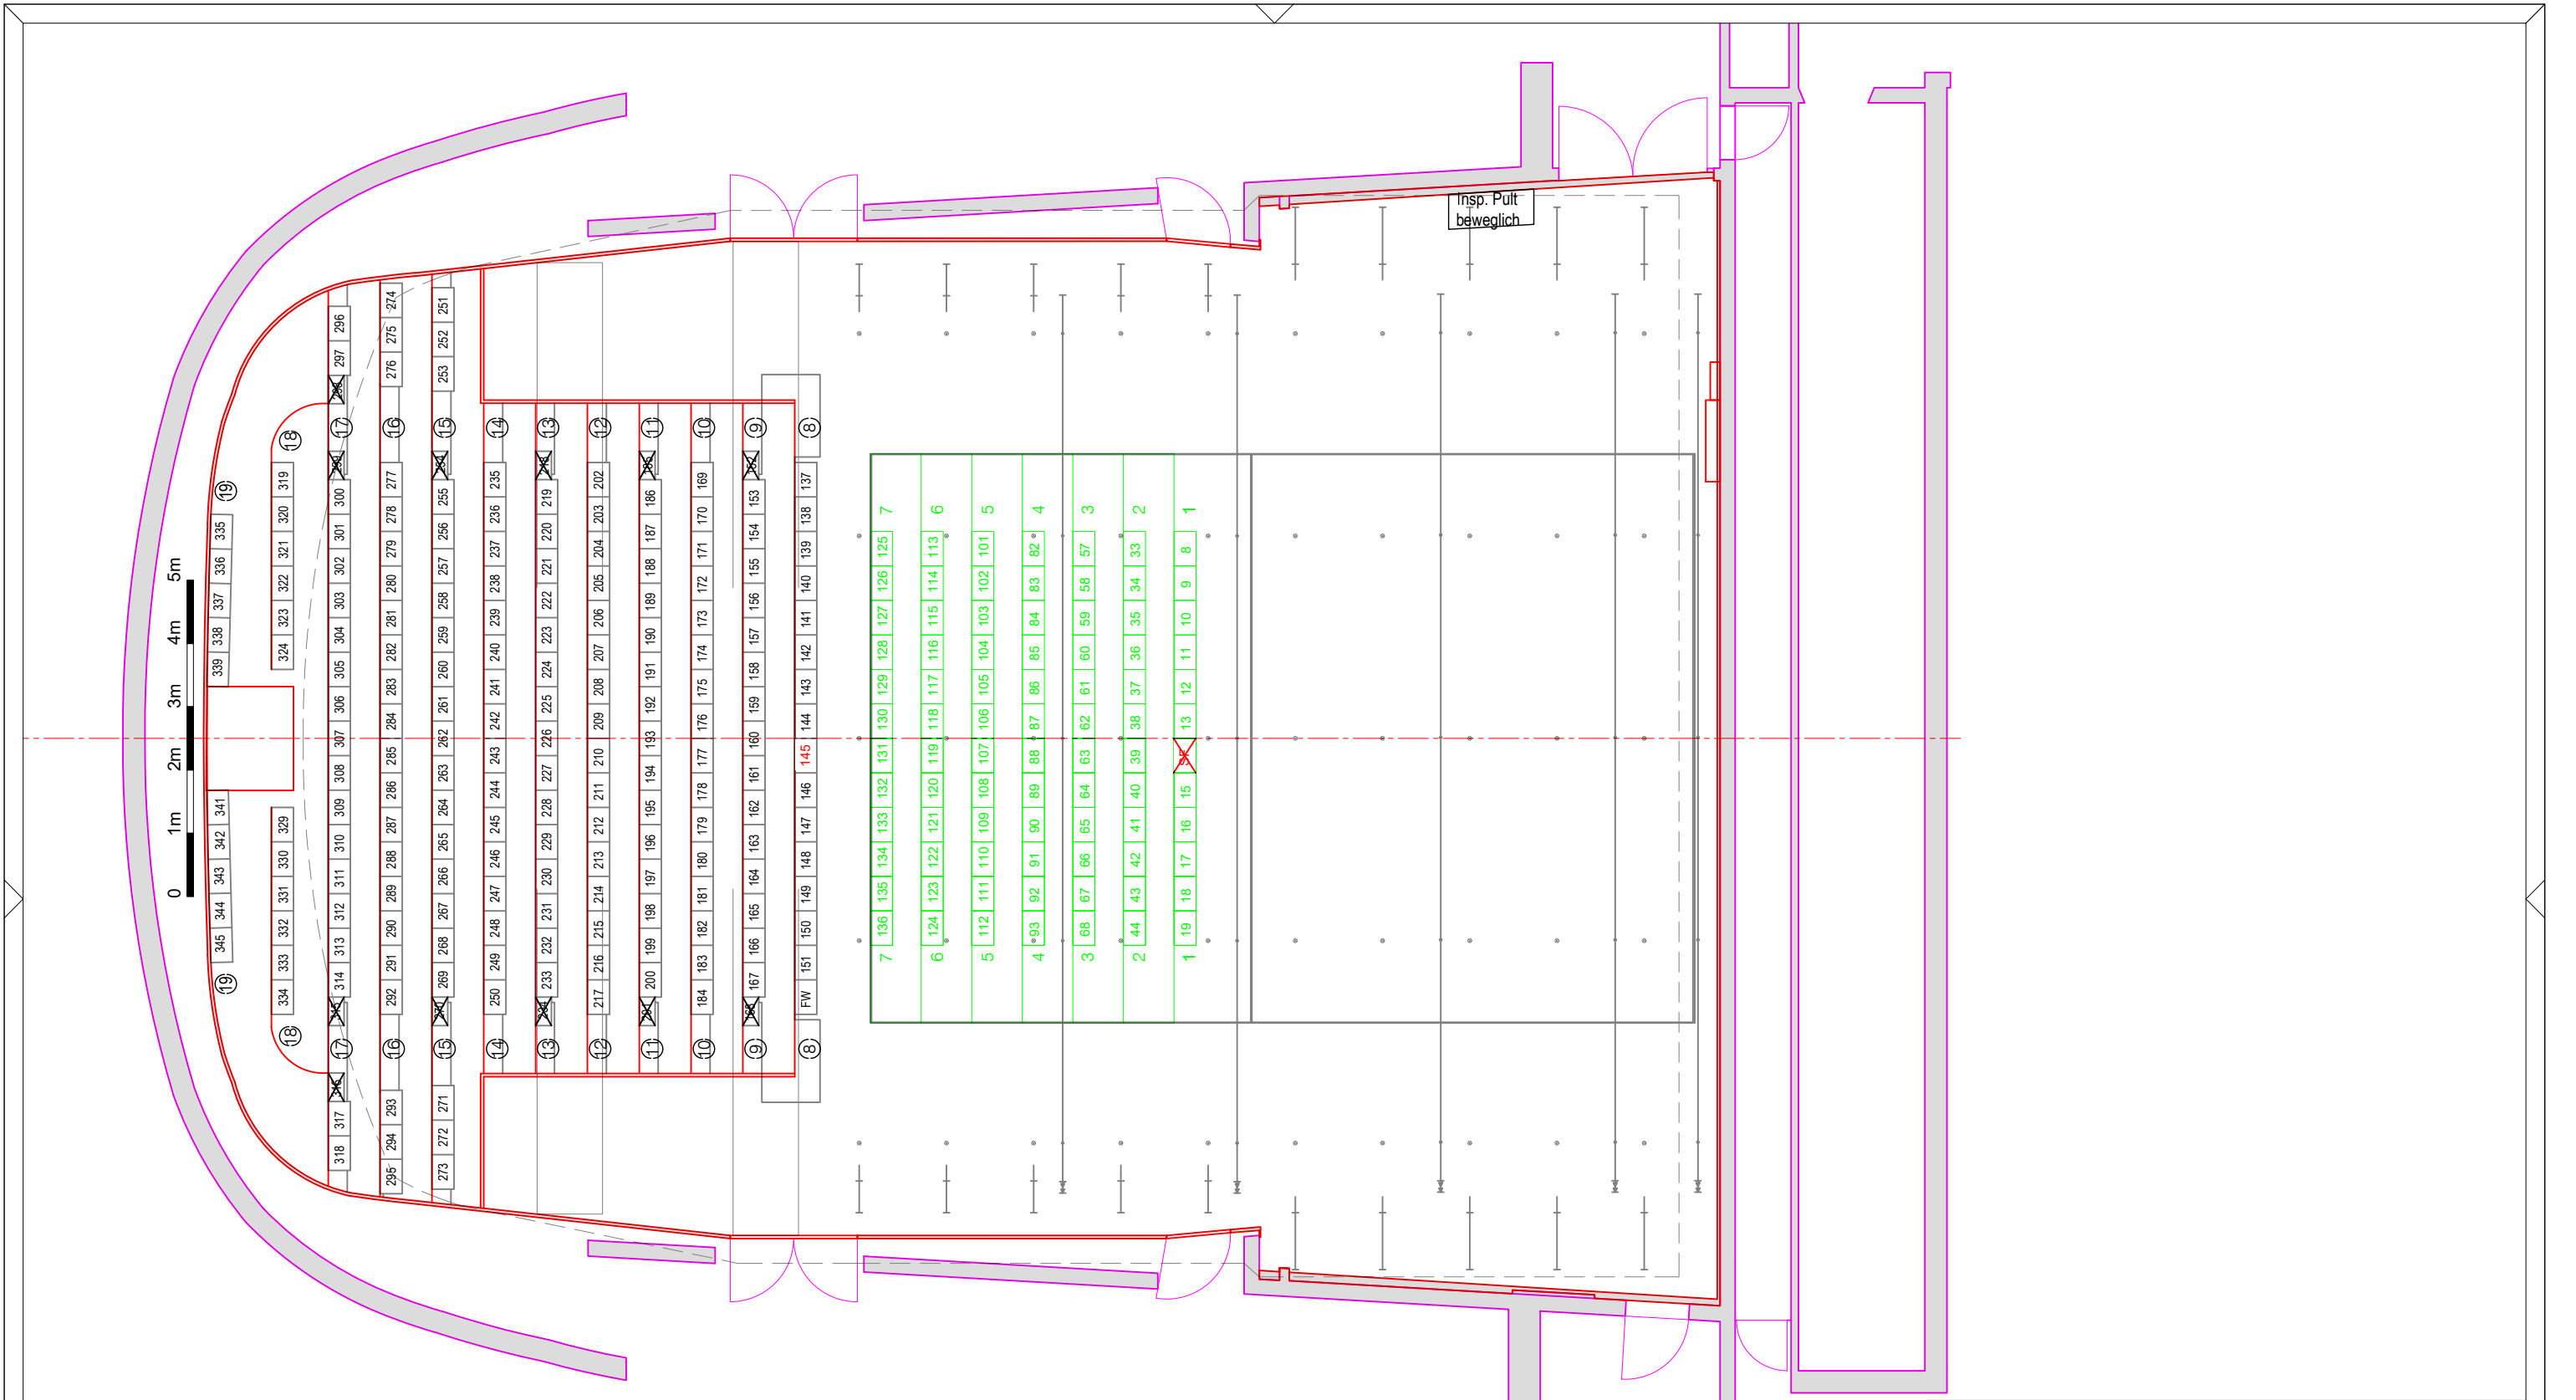

D'haus		Gustaf-Gründgens-Platz 1 40211 Düsseldorf Tel.: +49.(0)211.8523-0	
...		...	
Regie: ...		Bühne: ...	
Grundriss Düsseldorf Kleines Haus Variante 03 275 Plätze		Zeichnungs-Nr.: 01	
Datum: 30.11.2018		Bearb.: Mengler	
M=1:100