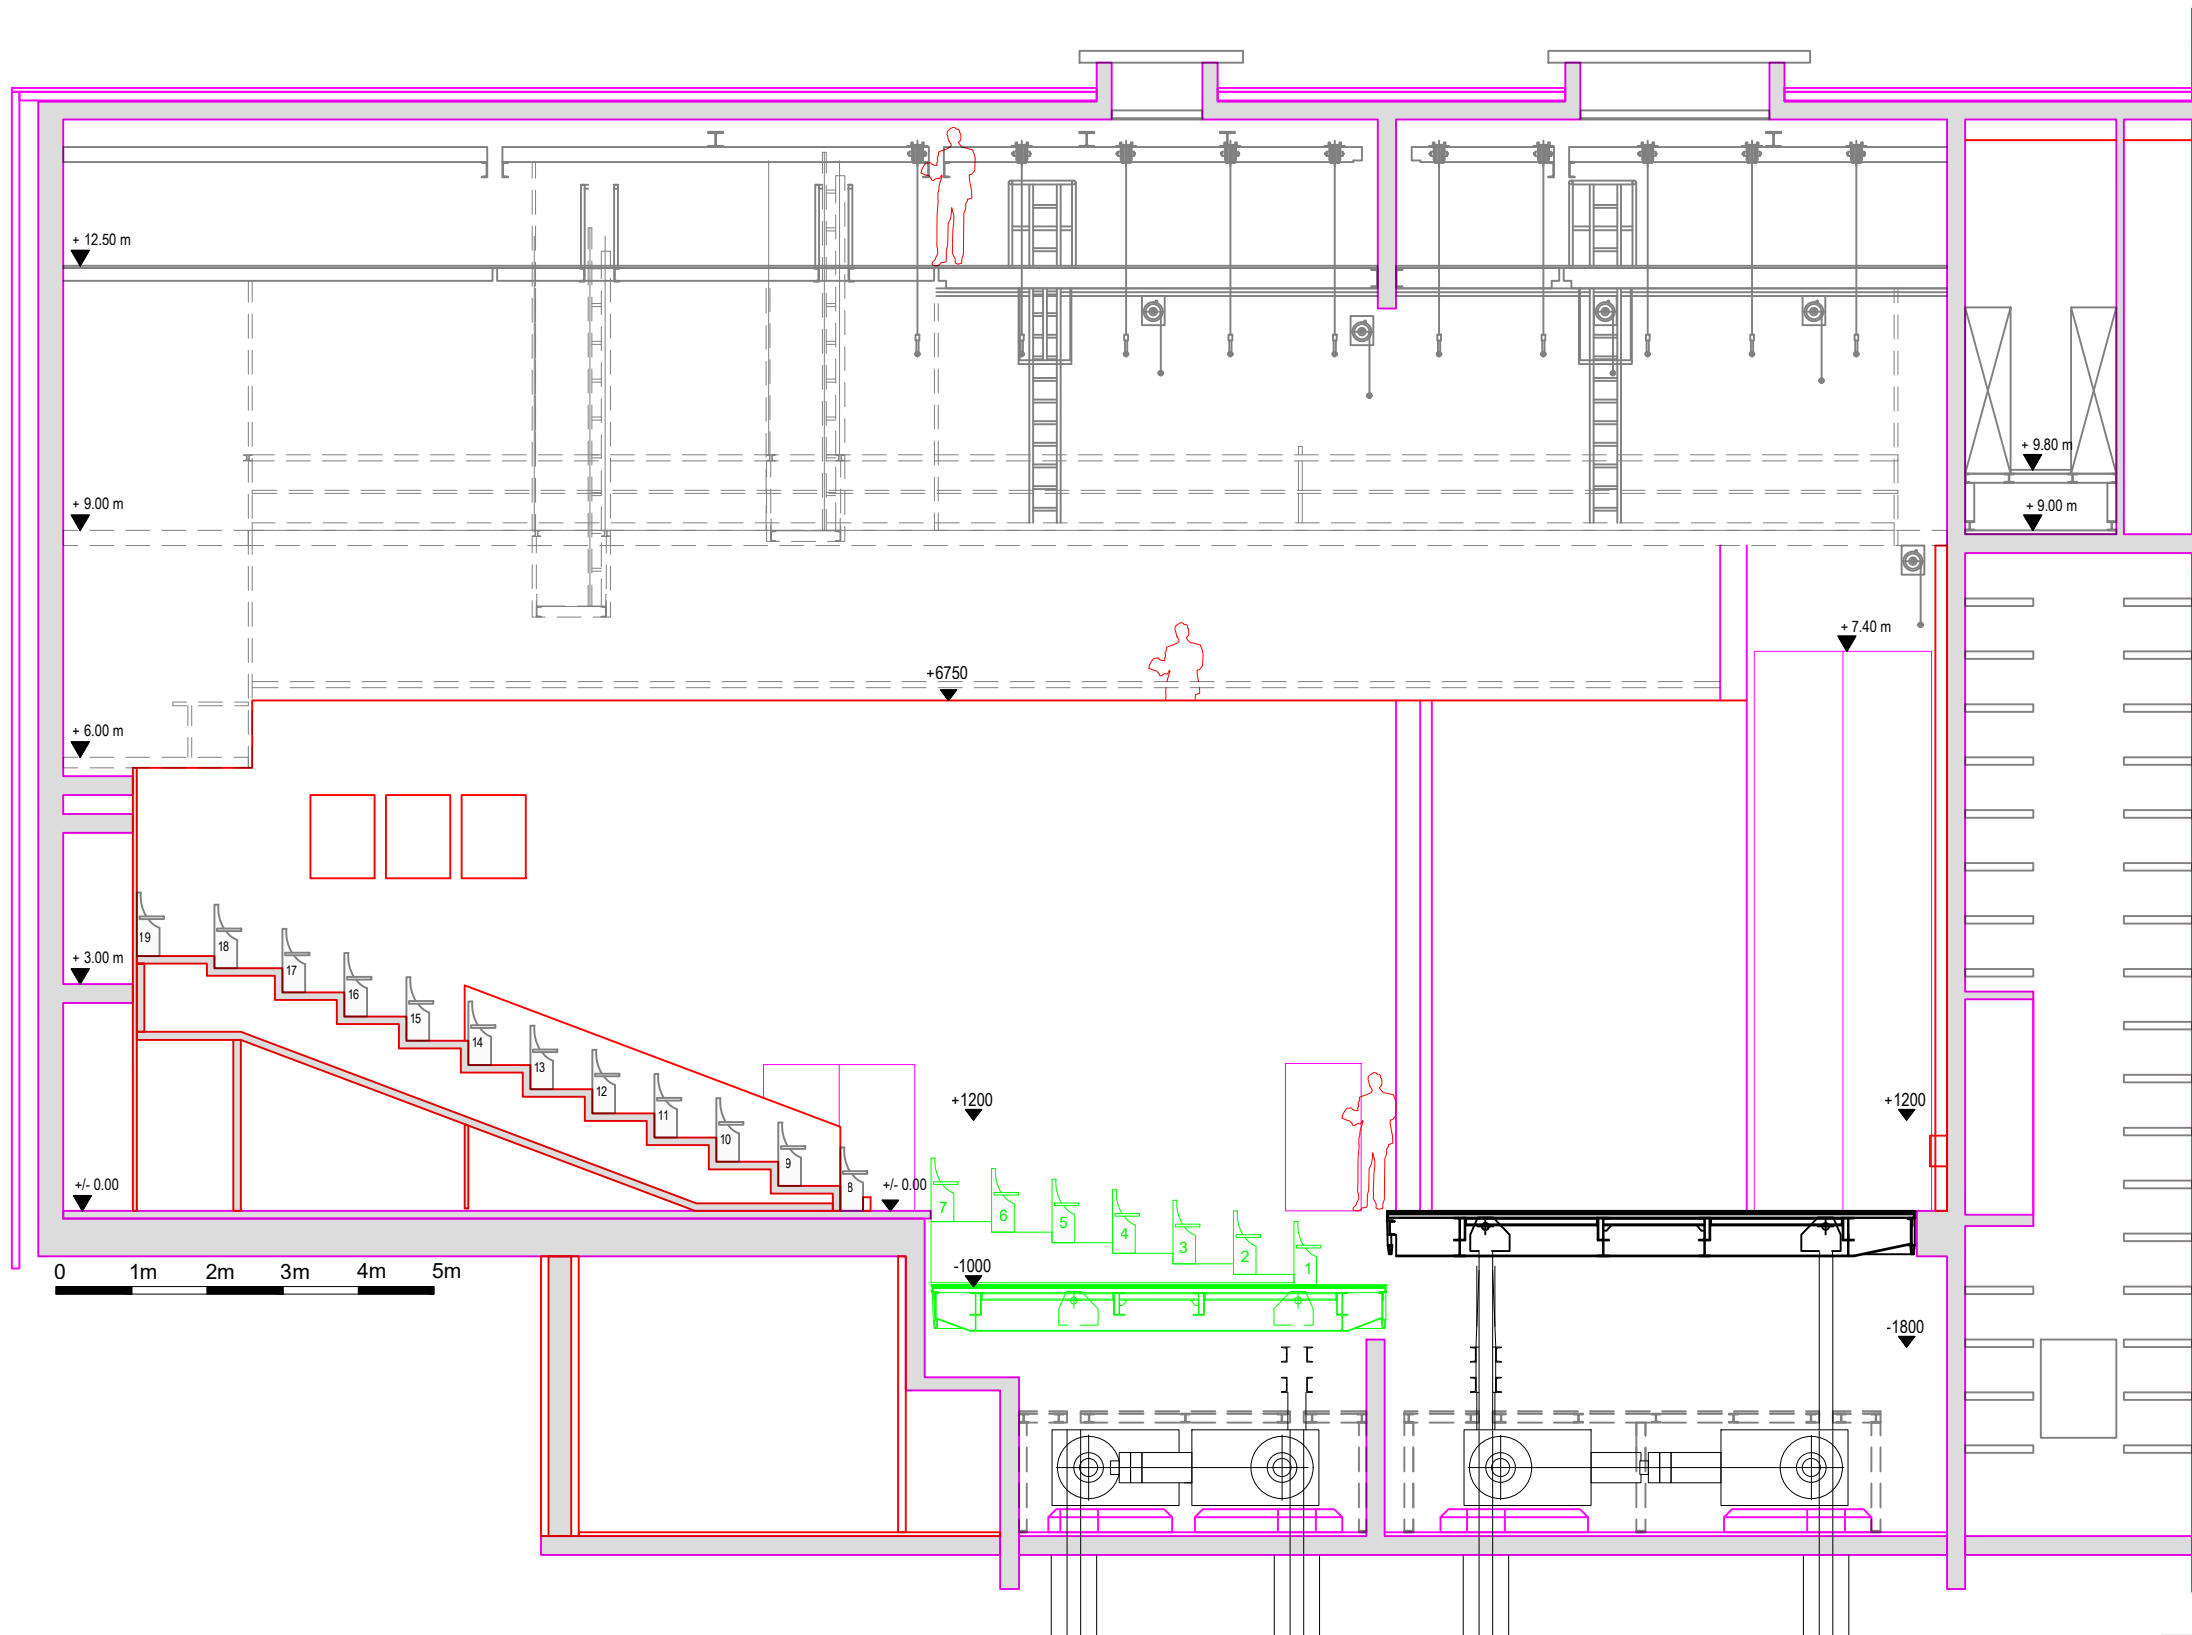

<b>D'haus</b>		Gustaf-Gründgens-Platz 1 40211 Düsseldorf Tel.: +49.(0)211.8523-0	
...		...	
Regie: ...		Bühne: ...	
<b>Grundriss Düsseldorf</b>		Zeichnungs-Nr.:	
<b>Kleines Haus</b>		<b>01</b>	
<b>Variante 01</b>		<b>M=1:100</b>	
299 Plätze		Datum: 30.11.2018	
Datum: 30.11.2018		Bearb.: Mengler	

+ 14.07

+ 12.50 m

+ 9.00 m

+ 6.00 m

+ 3.00 m

+/- 0.00

+6750

+1200

+/- 0.00

-1000

+7.40 m

+1200

-1800

+9.80 m

+9.00 m

0 1m 2m 3m 4m 5m