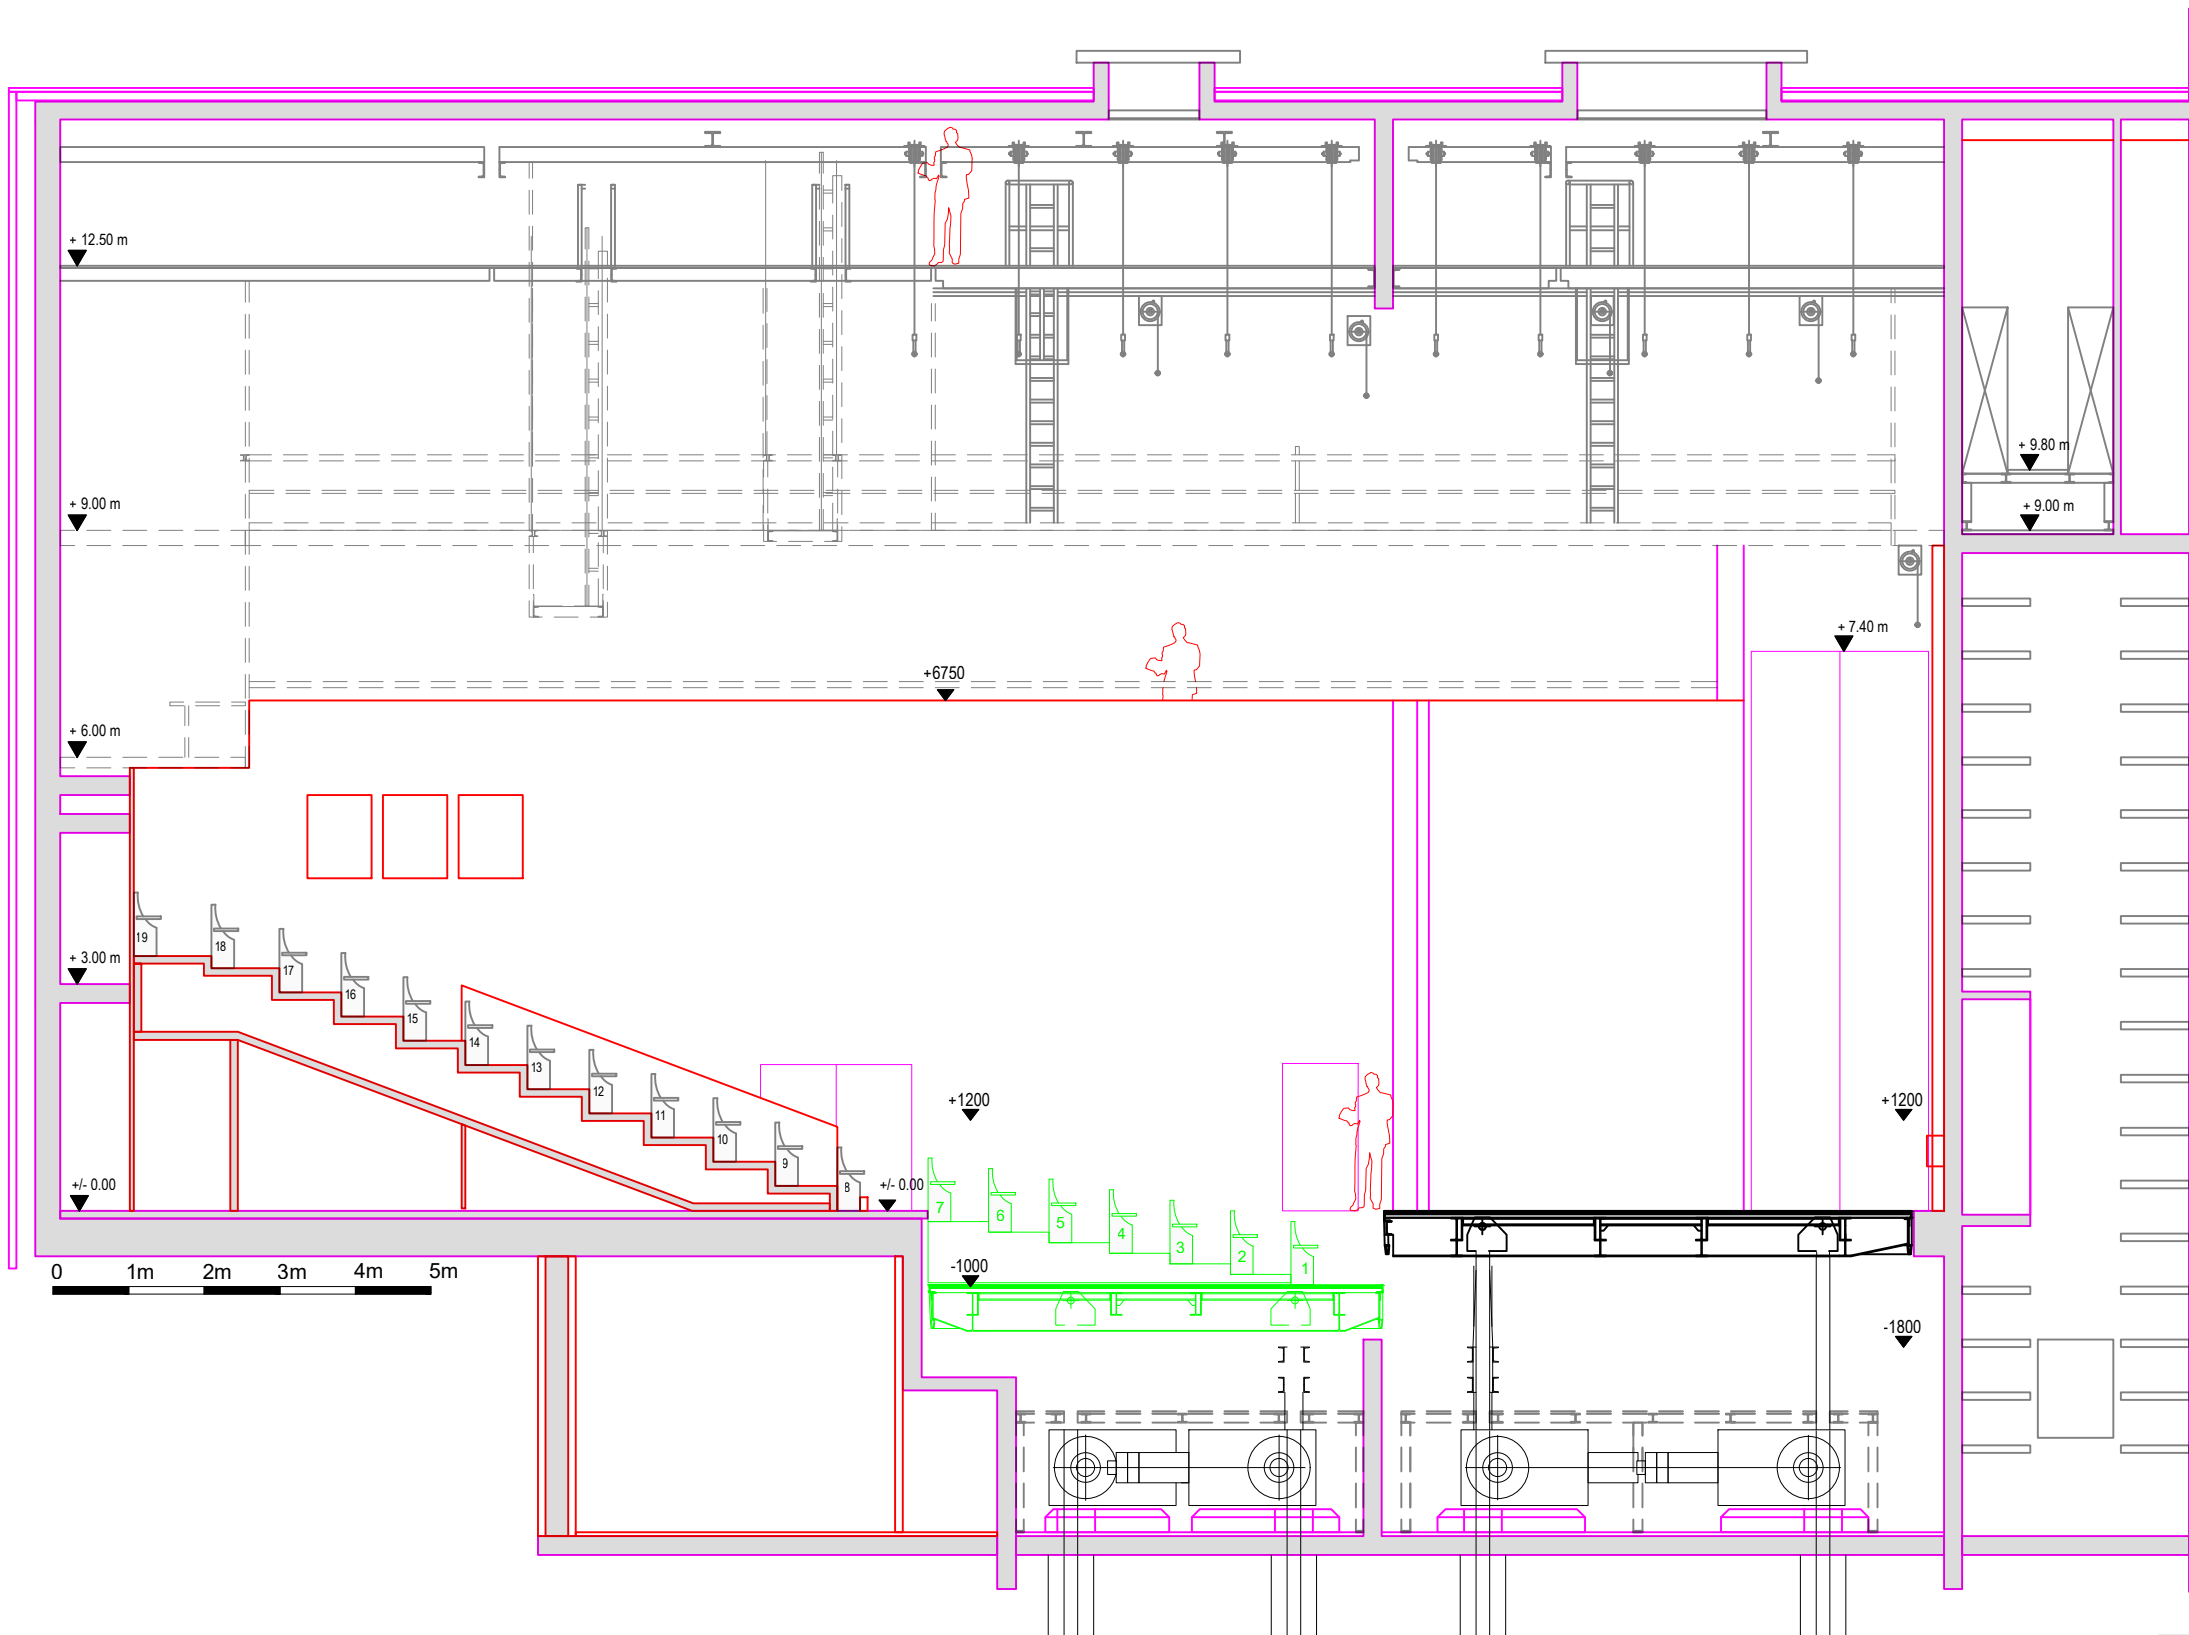

<b>D'haus</b>		Gustaf-Gründgens-Platz 1 40211 Düsseldorf Tel.: +49.(0)211.8523-0	
...		...	
Regie: ...		Bühne: ...	
<b>Grundriss Düsseldorf</b> <b>Kleines Haus</b> <b>Variante 02</b> 299 Plätze Datum: 30.11.2018		Zeichnungs-Nr.: <b>01</b> M=1:100 Bearb.: Mengler	

+ 14.07

+ 12.50 m

+ 9.00 m

+ 6.00 m

+ 3.00 m

+/- 0.00

+6750

+1200