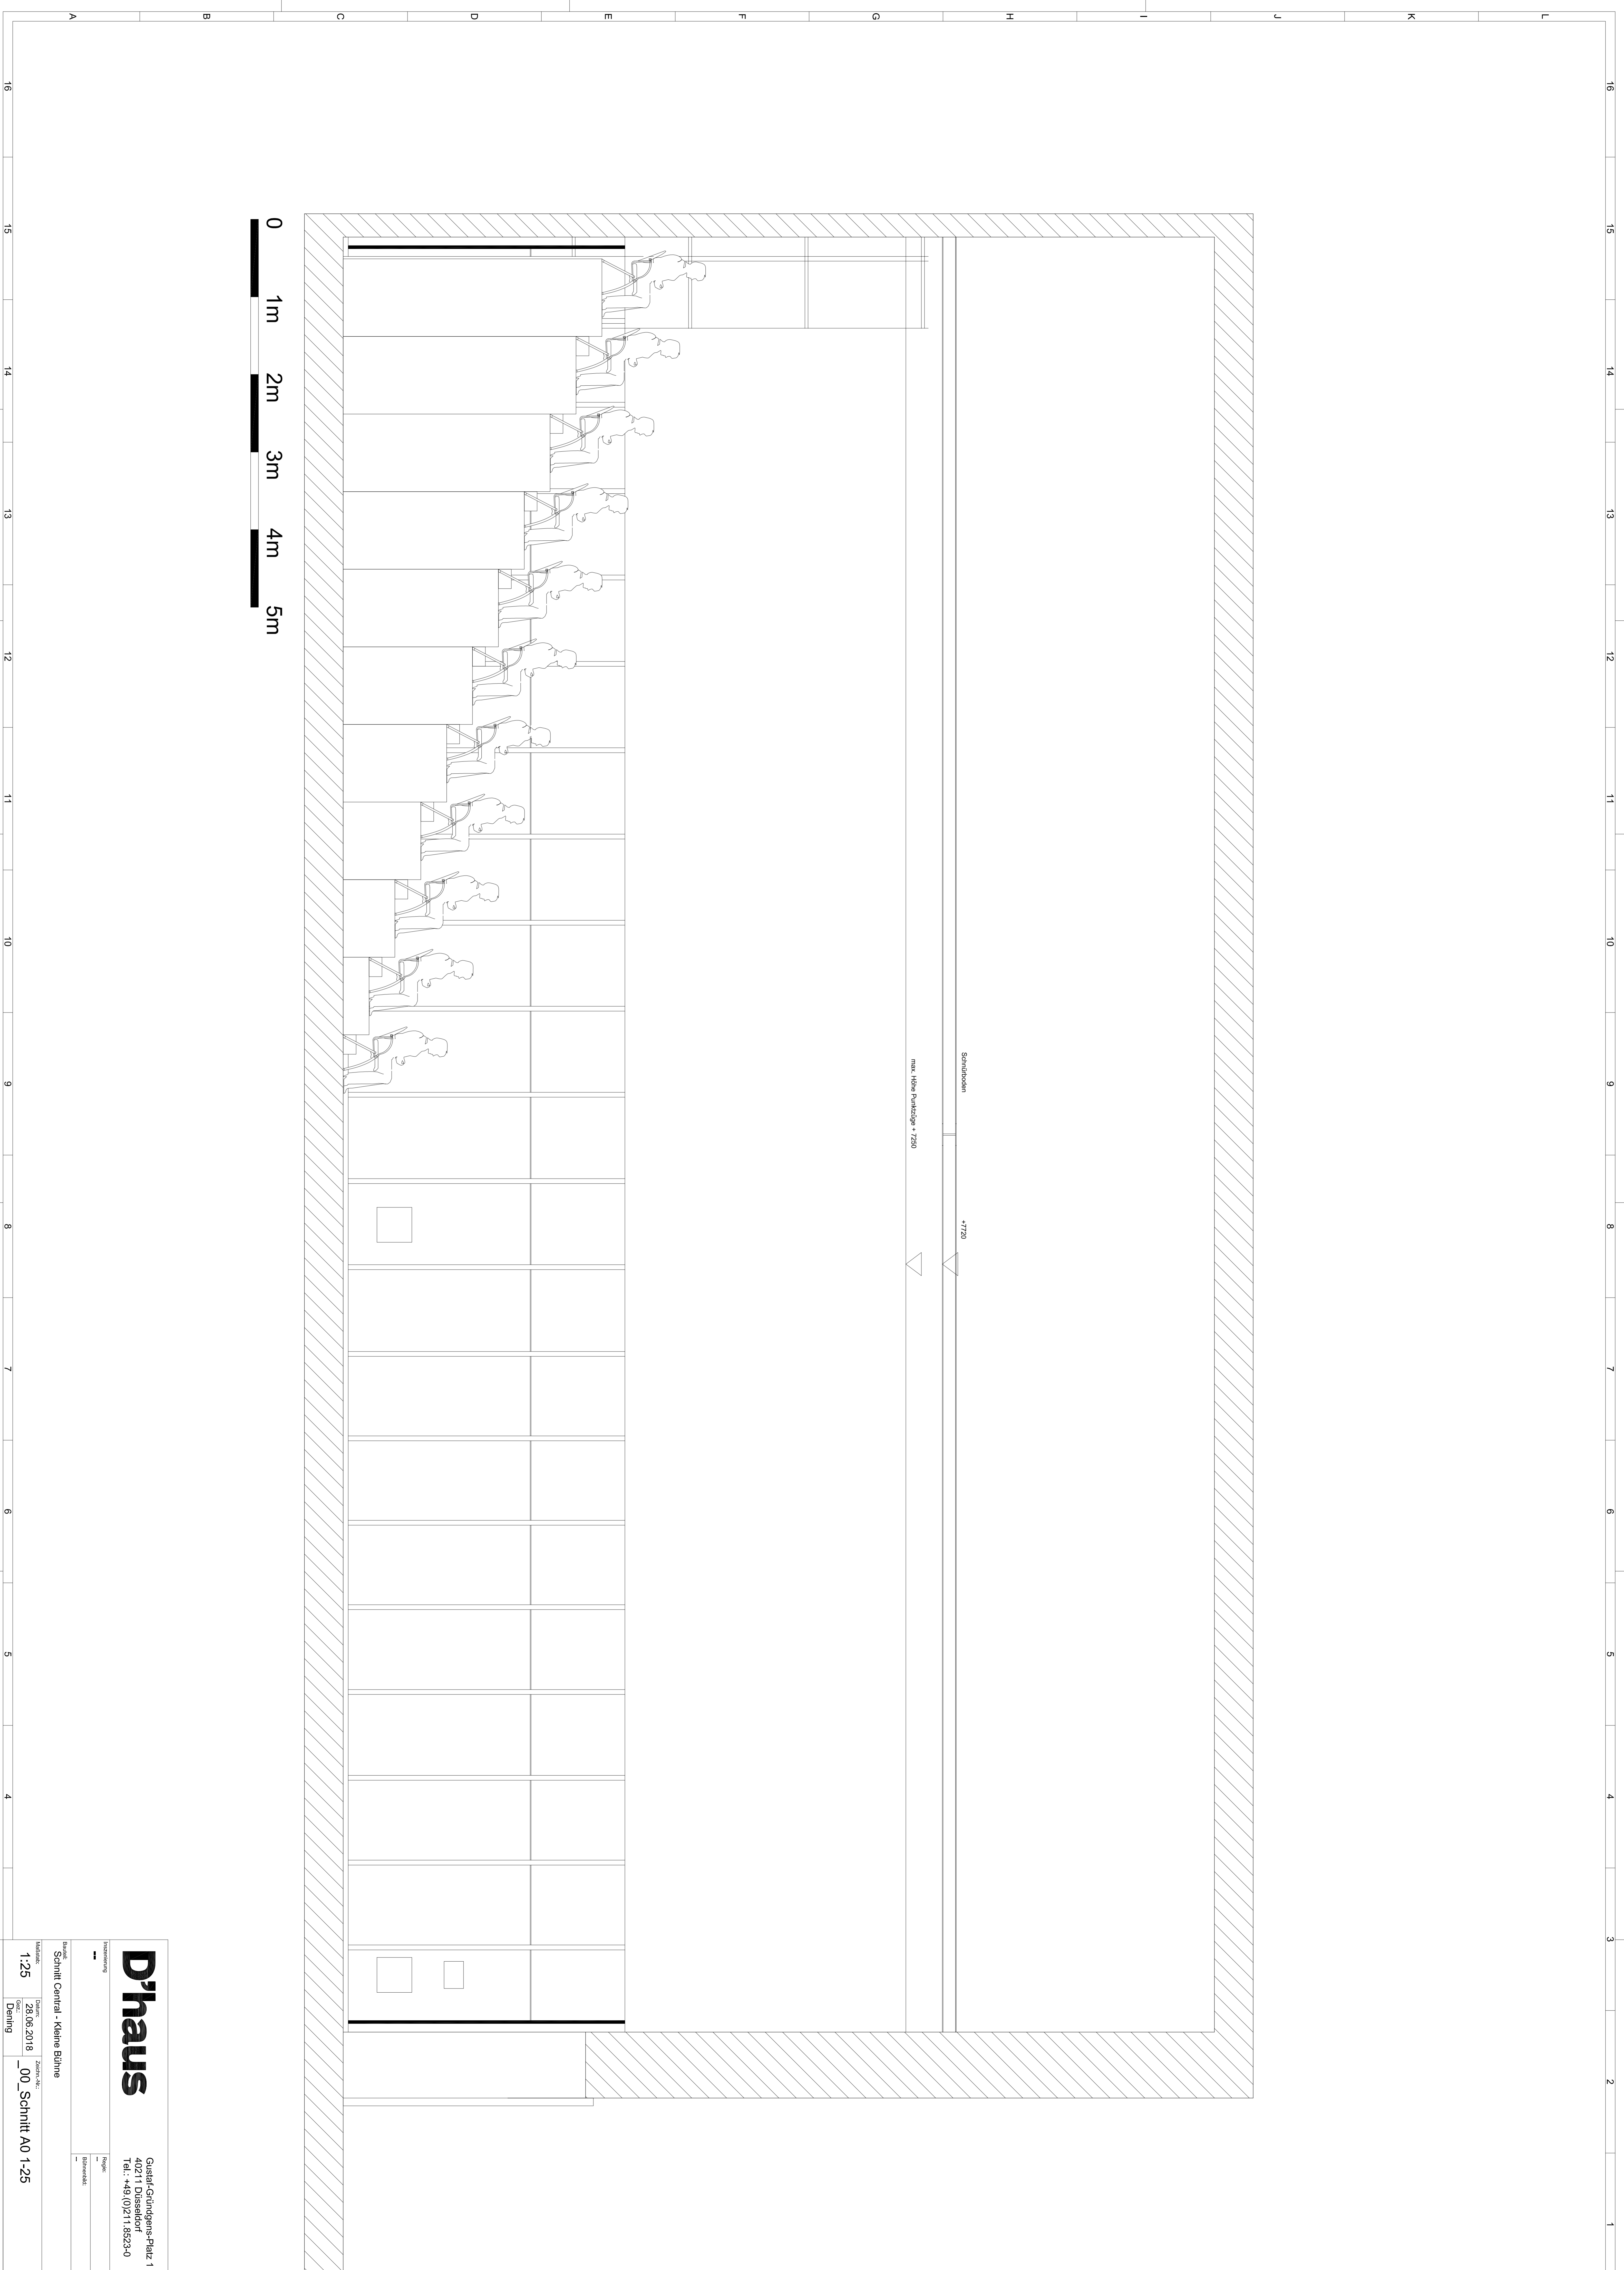

Schneise
 max. Höhe Bühnenk. + 720
 +720

0 1m 2m 3m 4m 5m

D'haus		Grafik-Grundriss-Plan 1	
40211 Düsseldorf		Tel.: +49 (0)211 8923-0	
Projekt: Schnitt Central - Kleine Bühne			
Datum: 06.06.2018		Zeichner: A0	
1:25		00 Schnitt A0 1-25	
Dessing			